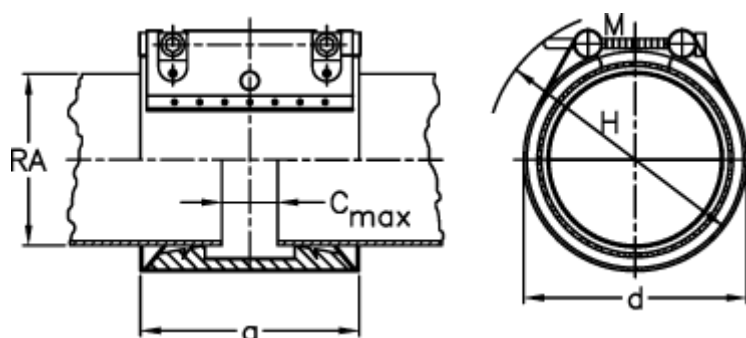

Varenummer: 025848460060  
Beskrivelse: Norma Connect rørkobling  
COMBI GRIP GL W2 Ø60,3/63 NBR 16 bar

## Mål

a	= 77.4	RA min-RA max metal = 59,0-61,0
C max med båndindlæg	= 17	Vægt pr stk. = 0.8
d	= 85	
H	= 105	
M (Skrue)	= M8	
Nominelt tryk (bar)	= 16	
RA	= 60,3/63,0	
RA min-RA max kunststof	= 62,5-63,5	